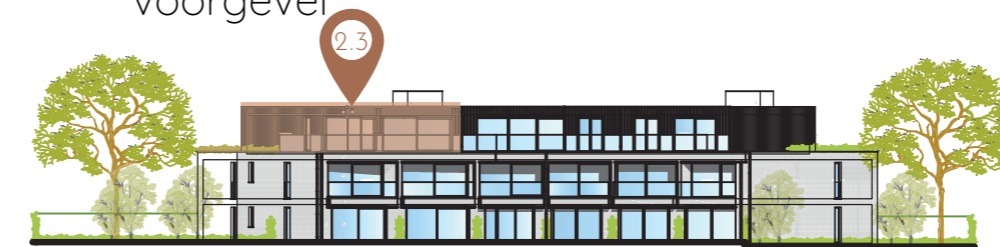

# APPARTEMENT 2.3

bruto-opp. // 106.11 m<sup>2</sup>  
terras // 35.26 m<sup>2</sup>

0 cm 50 100 150 200 350 cm 1:100

voorgevel

achtergevel