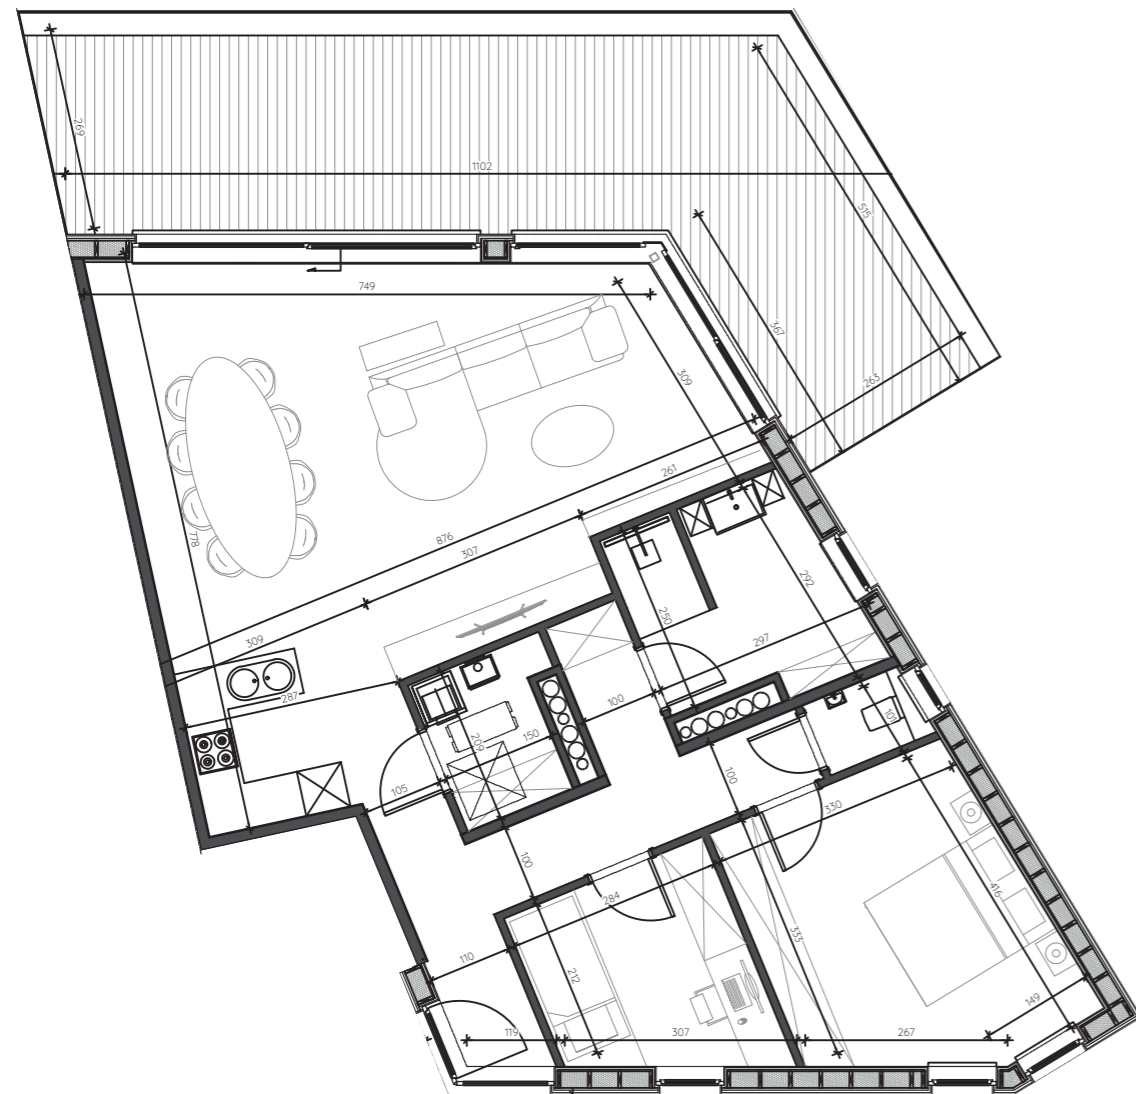

# APPARTEMENT 2.3

bruto-opp. // 106.11 m<sup>2</sup>  
terras // 35.26 m<sup>2</sup>

0 cm 50 100 150 200 350 cm 1:100

voorgevel

achtergevel